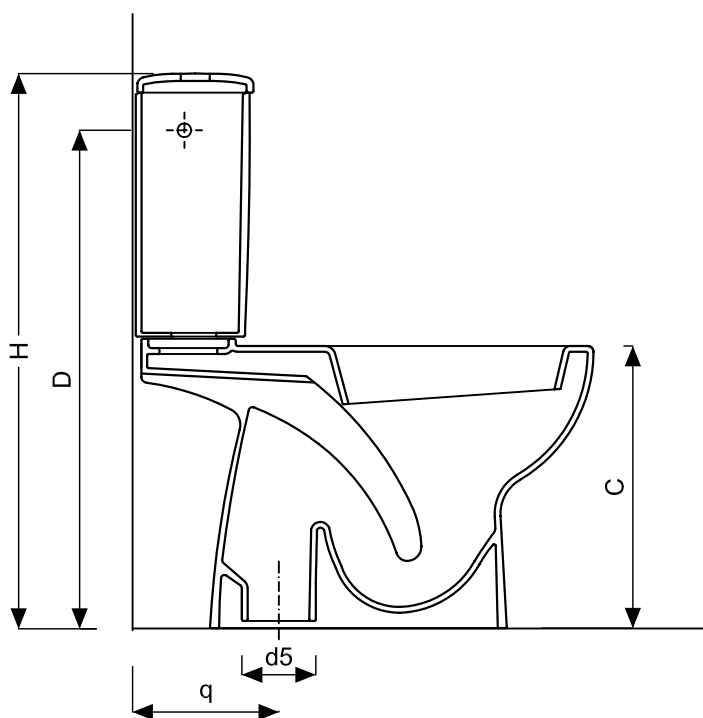

colibrì 2

vaso duo S

Quote d'ingombro

Quote d'installazione

Cod.	descrizione	Quote d'ingombro			Quote d'installazione				
		A	B	C	I	H	D	q	d5
63370	Colibrì 2 - vaso duo S	635	360	390	366	770	690	200	102

Le misure sono da considerarsi indicative. Pozzi-Ginori S.p.A. si riserva il diritto di apportare, in qualsiasi momento, modifiche tecniche, costruttive e dimensionali utili al miglioramento della nostra produzione