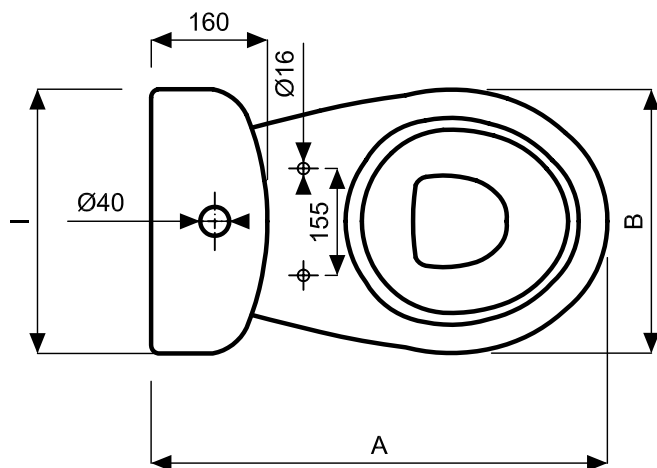

colibrì 2

vaso duo S

Quote d'ingombro

Quote d'installazione

Cod.	descrizione	Quote d'ingombro			Quote d'installazione				
		A	B	C	I	H	D	q	d5
63370	Colibrì 2 - vaso duo S	635	360	390	366	770	690	200	102

Le misure sono da considerarsi indicative. Pozzi-Ginori S.p.A. si riserva il diritto di apportare, in qualsiasi momento, modifiche tecniche, costruttive e dimensionali utili al miglioramento della nostra produzione